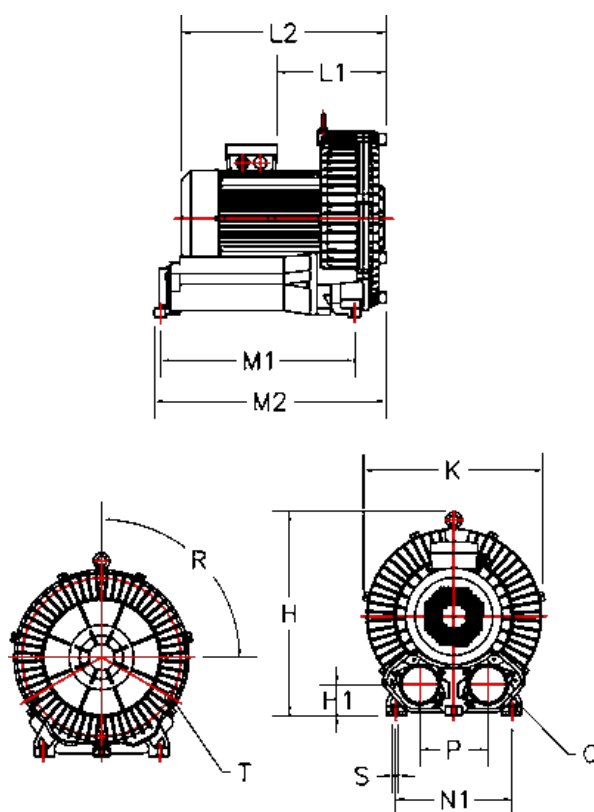

Varenummer: 276105292201  
 Beskrivelse: KLEEblower KB529L 2,2/2,3 kW  
 3x230/400V 50/60Hz Enkeltkammer

## Mål

H = 416.5	N1 = 290
H1 = 50	P = 125
K = 383	Q = 2-PF 2" (NPT 2")
L1 = 186.5	R (grader) = 3x120
L2 = 413	S = 4 x Ø15
M1 = 140	Støjniveau dB 50/60Hz = 72/77
M2 = 362	T = 3 - M8X1,25 - 20 dyb
N = 332	